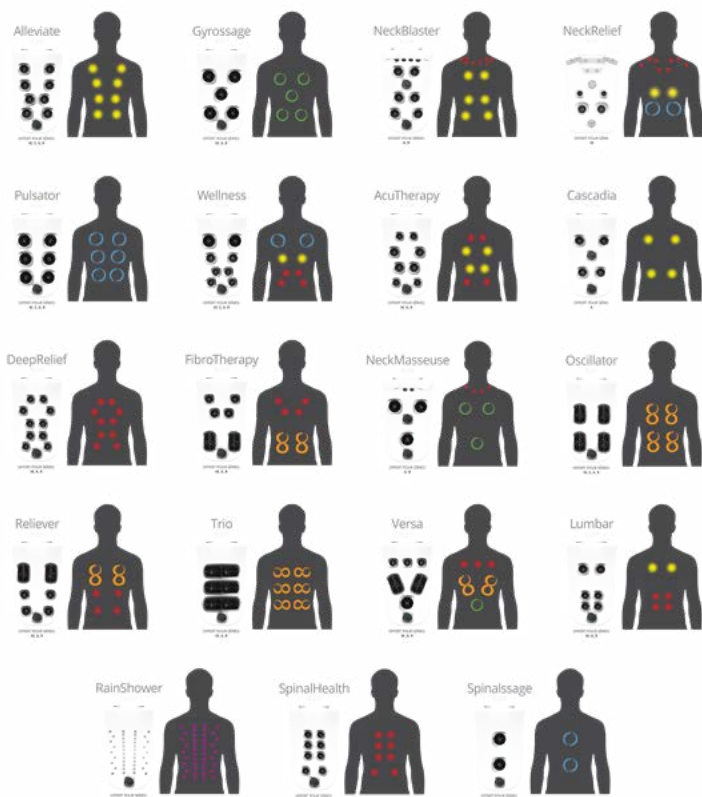

OFFRE CORPORATIVE AUX EMPLOYÉS DU SECTEUR PUBLIC - 2023

100% Performance

SYSTÈME THÉRAPEUTIQUE JETPAK^{MC}