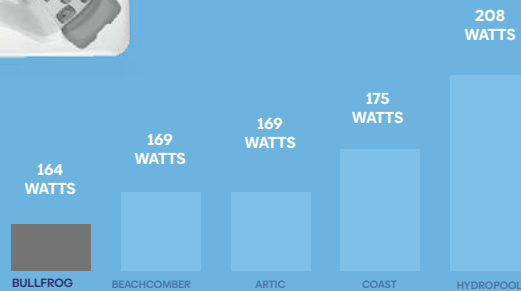

# OFFRE CORPORATIVE AUX EMPLOYÉS DU SECTEUR PUBLIC - 2023

 6

 5

**A7L**

94" X 94" X 38"

**A** SERIES **bullfrog** spas

**11,81\$**

COÛT MENSUEL D'OPÉRATION POUR LE MODÈLE A7L